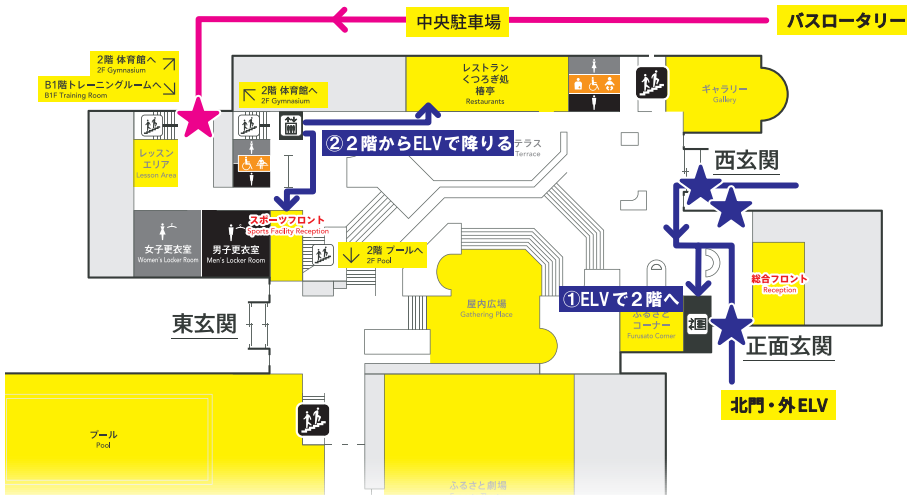

開催日時 3歳~年長 火曜日・水曜日15:45~16:35、土曜日15:00~15:50

小学1年~3年 火曜日・水曜日16:45~17:35、土曜日16:00~16:50

小学4年~6年 火曜日・水曜日16:45~17:35、土曜日17:00~17:50

会場 2階 体育館

受講料 5,500円(税込) / 月

お問合せ 川崎市民プラザスポーツフロント 044-857-8818 (スポーツ施設専用番号)

日程など詳細はスポーツフロントへお尋ねください。ホームページでもご案内しています!

部分休館のお知らせ

川崎市民プラザでは、今後も利用者の皆様に安全かつ快適に施設を御利用いただけるよう、2025年1～3月まで、屋内広場上部のサッシ等の改修工事の実施を予定しております。その為、当館は2025年1月から3月の期間に部分休館をいたします。

原則、プール、体育館、トレーニングルーム、くつろぎ処 椿亭(レストラン)、子供の遊び場、日本庭園は通常通り営業いたします。

部分休館期間(予定):2025年1月4日(土)～2025年3月31日(月) **総合フロント・スポーツフロント営業時間:**9:00～21:30

休業日:2月26日(水曜) くつろぎ処 椿亭(レストラン):1月20日(月曜)～22日(水曜)、2月26日(水曜)

部分休館中のご予約・お支払いについて

貸館予約受付、教室・講座の受講料支払い等のお問い合わせにつきましては、全館休館日を除き、電話または各フロントにて対応いたします。

※利用を継続する施設においても、工事の影響による利用導線の変更や利用目的の制限等が生じる可能性があります。

部分休館中は西・正面・人口芝レッスンエリア横玄関よりお入りください。

- ★ スポーツフロント・プール
体育館・トレーニングルーム
レストラン 椿亭に向かわれる方
- ★ 総合フロントに向かわれる方
車椅子の方でスポーツ施設・椿亭に向かわれる方

部分休館中も
営業します!

プール

子どもプールもあるよ!

ご利用料金
大人 ¥500
子供 ¥200

体育館

バドミントン・卓球の個人利用にも!

トレーニングルーム