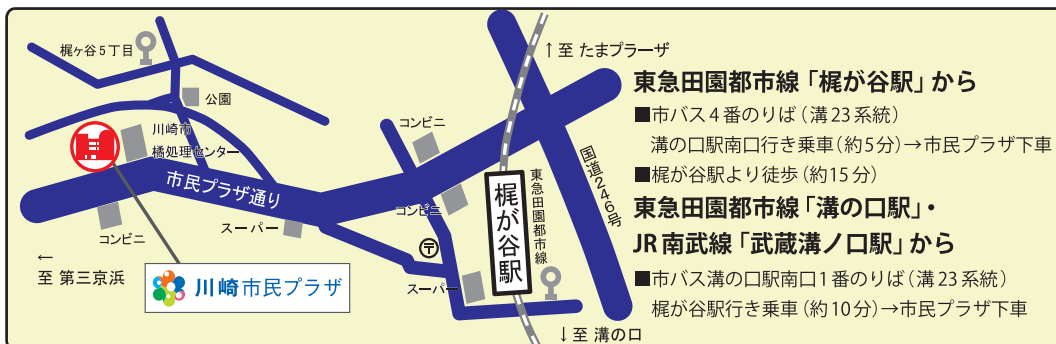

## 手作り人形コーナー(予定)

申込みは当日・材料費別(人形劇まつり名物「手作りコーナー」今年もお楽しみに!)

★ひとみ座：ウレタン人形作り

★いりぱっと：粘土型遊び

販売コーナー

★こどもの本のみせ ともだち

★高津区子ども会連合会

## 市民プラザ行バス時刻表 川崎市バス(休日) (溝23)

時	梶ヶ谷駅 4番のりば	溝口駅南口 1番のりば
9	10 40	10 40
10	10 40	10 45
11	10 40	10 40
12	10 40	10 40
13	10 40	10 40
14	10 40	10 40
15	10 40	10 40