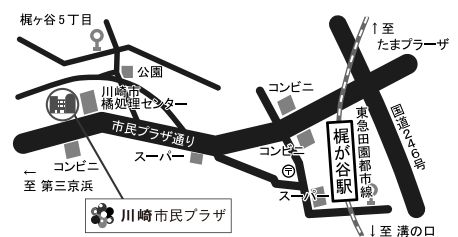

□前売りにて定員に達した場合は当日券の販売はございません。

□25歳以下の学生ご本人様に限り、前売2,000円(当日2,500円)で販売いたします。当日、必ず学生証明書をご提示ください。

ふるさと劇場
座席表▶

川崎市民プラザ

〒213-0014 神奈川県川崎市高津区新作1-19-1

☎044-888-3131

<https://www.kawasaki-shiminplaza.jp>

E-mail: info@kawasaki-shiminplaza.jp

[開館時間] 9:00～21:30 [休館日] 年末年始ほか

駐車場: 114台 ※施設利用者は6時間まで無料

※駐車スペースには限りがありますので、

なるべく公共交通機関をご利用ください。

東急田園都市線「梶が谷駅」から

■市バス4番のりば(溝23系統)

溝の口駅南口行き乗車(約5分)→市民プラザ下車

■梶が谷駅より徒歩(約15分)

東急田園都市線「溝の口駅」

JR南武線「武蔵溝ノ口駅」から

■市バス溝の口駅南口1番のりば(溝23系統)

梶が谷駅行き乗車(約10分)→市民プラザ下車

2025.4.12