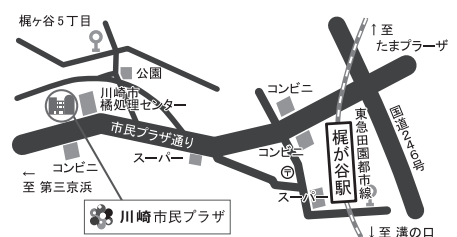

東急田園都市線「溝の口駅」

JR南武線「武蔵溝ノ口駅」から

■市バス溝の口駅南口1番のりば(溝23系統)

梶が谷駅行き乗車(約10分)→市民プラザ下車